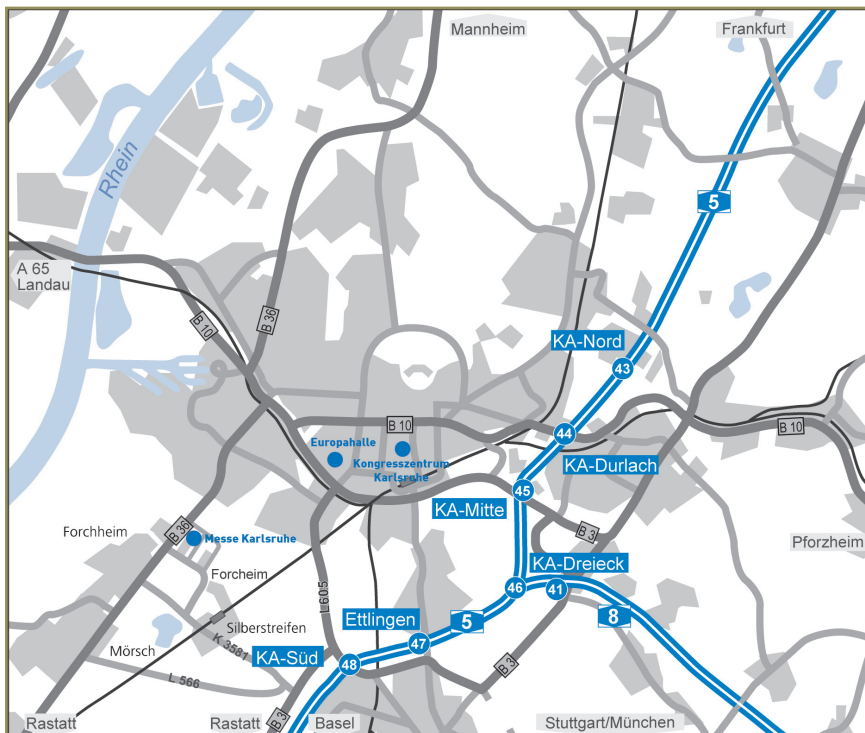

VERKEHRSANBINDUNG KONGRESSZENTRUM KARLSRUHE

KONGRESSZENTRUM KARLSRUHE
Karlsruher Messe-
und Kongress-GmbH
Festplatz 9
76137 Karlsruhe
T +49 721 3720-0
F +49 721 3720-2116
E info@kmsg.de

www.messe-karlsruhe.de

Von der Autobahn A5/A8:

Aus Richtung A8 Stuttgart, folgen Sie der A5 in Richtung „Frankfurt“, verlassen Sie die A5 an der Ausfahrt Nr. 45 „Karlsruhe-Mitte“ und folgen Sie der Wegweisung Richtung „Karlsruhe“, verlassen Sie die B10 an der Ausfahrt Nr. 2 in Richtung „Stadtmitte/Zentrum“, folgen Sie bitte nun den Wegweisern in Richtung „Kongresszentrum“

Von der Autobahn A65:

Die A65 geht über in die B10, verlassen Sie die B10 an der Ausfahrt Nr. 2 in Richtung „Kongresszentrum“, folgen Sie bitte nun den Wegweisern in Richtung „Kongresszentrum“

Mit der Bahn

Karlsruhe ist Knotenpunkt für ICE-, InterCity-, EuroCity- und InterRegio-Verbindungen und liegt direkt auf der ICE Strecke Hamburg - Frankfurt - Basel. Von hier aus beginnt auch die West-Ost Achse Karlsruhe - Stuttgart - München. Täglich 4 Verbindungen mit dem TGV zwischen Karlsruhe und Paris in nur ca. 3 Stunden.

Mit dem Flugzeug

Das Kongresszentrum Karlsruhe ist über vier Flughäfen bequem zu erreichen: Flughafen Karlsruhe/Baden-Baden (ca. 40 Minuten) sowie die internationalen Flughäfen Frankfurt, Stuttgart und Straßburg (40-60 Minuten).

Mit öffentlichen Verkehrsmitteln

Karlsruhe verfügt über ein hervorragendes öffentliches Nahverkehrssystem. Nahezu alle Ziele in Stadt und Umland sind mit der Stadt- und Straßenbahn im Zwei- bis Zehnminutentakt zu erreichen. (vom Hauptbahnhof: Linie S1, S4, S11, 2, von der Stadtmitte: Linie, S1, S4, S11, 2, 5)

Hotelreservierung und weitere Informationen unter: www.messe-karlsruhe.de

IDEEN VERBINDEN.
Karlsruhe –
Messen und Kongresse