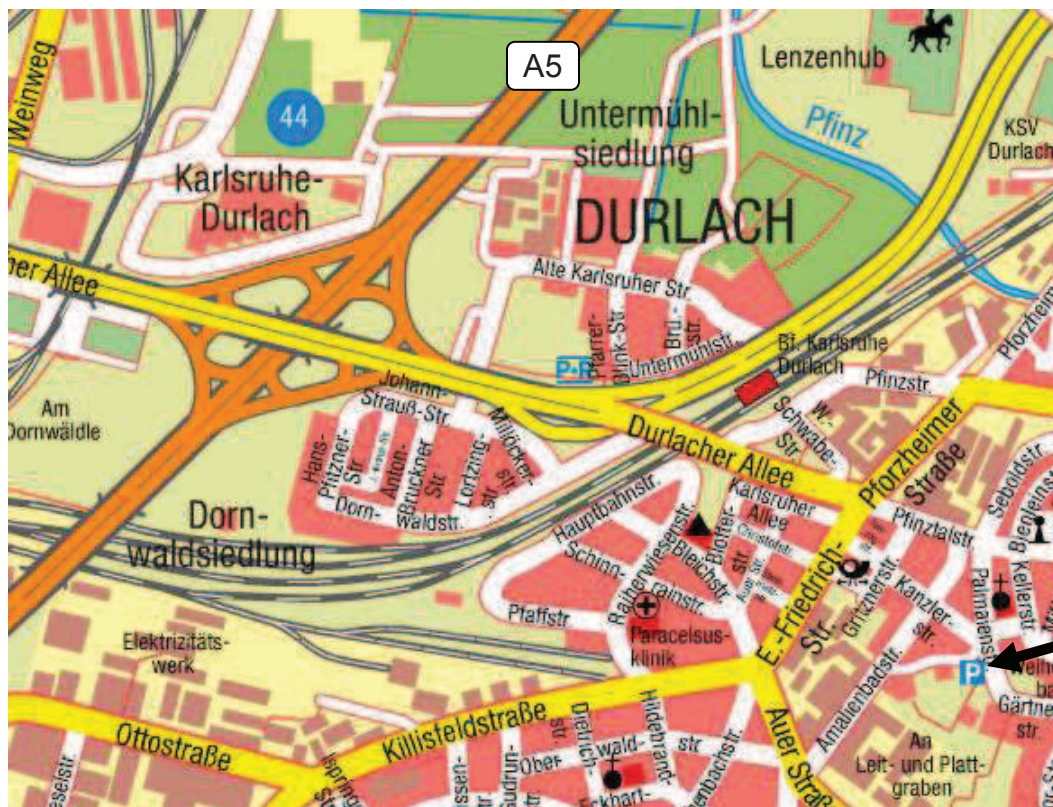

## Wegbeschreibung zur Festhalle Durlach

### Mit dem PKW

A5, Autobahnausfahrt Karlsruhe-Durlach - Richtung Durlach, geradeaus nach Durlach reinfahren, nach der großen Kreuzung in die Palmeienstraße (2. Straße rechts) einbiegen (auf das Schild „Parkplatz Festhalle“ achten) und geradeaus bis zum Parkplatz fahren.

Festhalle Durlach,  
Kanzlerstraße 13

hier parken

### Mit der Bundesbahn

Bahnhof Durlach aussteigen, mit der Straßenbahn nach Durlach reinfahren.  
1. Haltestelle „Friedrichsschule“ aussteigen nach rechts in die Kelterstraße und wieder nach rechts in die Kanzlerstraße.