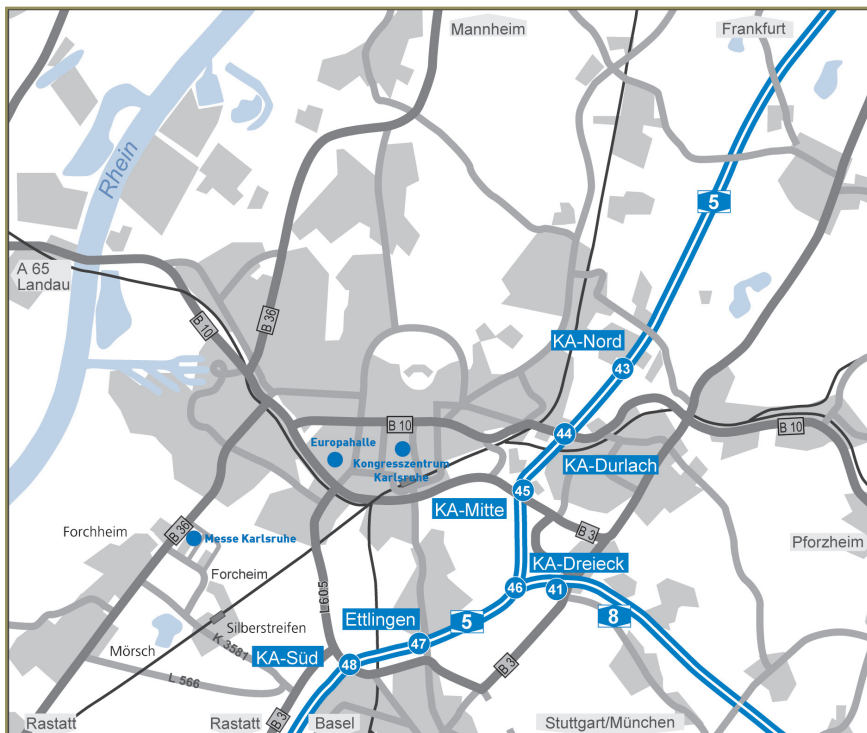

VERKEHRSANBINDUNG KONGRESSZENTRUM KARLSRUHE

KONGRESSZENTRUM KARLSRUHE
Karlsruher Messe-
und Kongress-GmbH
Festplatz 9
76137 Karlsruhe
T +49 721 3720-0
F +49 721 3720-2116
E info@kmsg.de

www.messe-karlsruhe.de

Von der Autobahn A5/A8:

Aus Richtung A8 Stuttgart, folgen Sie der A5 in Richtung „Frankfurt“, verlassen Sie die A5 an der Ausfahrt Nr. 45 „Karlsruhe-Mitte“ und folgen Sie der Wegweisung Richtung „Karlsruhe“, verlassen Sie die B10 an der Ausfahrt Nr. 2 in Richtung „Stadtmitte/Zentrum“, folgen Sie bitte nun den Wegweisern in Richtung „Kongresszentrum“

Von der Autobahn A65:

Die A65 geht über in die B10, verlassen Sie die B10 an der Ausfahrt Nr. 2 in Richtung „Kongresszentrum“, folgen Sie bitte nun den Wegweisern in Richtung „Kongresszentrum“

Mit der Bahn

Karlsruhe ist Knotenpunkt für ICE-, InterCity-, EuroCity- und InterRegio-Verbindungen und liegt direkt auf der ICE Strecke Hamburg - Frankfurt - Basel. Von hier aus beginnt auch die West-Ost Achse Karlsruhe - Stuttgart - München. Täglich 4 Verbindungen mit dem TGV zwischen Karlsruhe und Paris in nur ca. 3 Stunden.

Mit dem Flugzeug

Das Kongresszentrum Karlsruhe ist über vier Flughäfen bequem zu erreichen: Flughafen Karlsruhe/Baden-Baden (ca. 40 Minuten) sowie die internationalen Flughäfen Frankfurt, Stuttgart und Straßburg (40-60 Minuten).

Mit öffentlichen Verkehrsmitteln

Karlsruhe verfügt über ein hervorragendes öffentliches Nahverkehrssystem. Nahezu alle Ziele in Stadt und Umland sind mit der Stadt- und Straßenbahn im Zwei- bis Zehnminutentakt zu erreichen. (vom Hauptbahnhof: Linie S1, S4, S11, 2, von der Stadtmitte: Linie, S1, S4, S11, 2, 5)

Hotelreservierung und weitere Informationen unter: www.messe-karlsruhe.de

IDEEN VERBINDEN.
Karlsruhe –
Messen und Kongresse